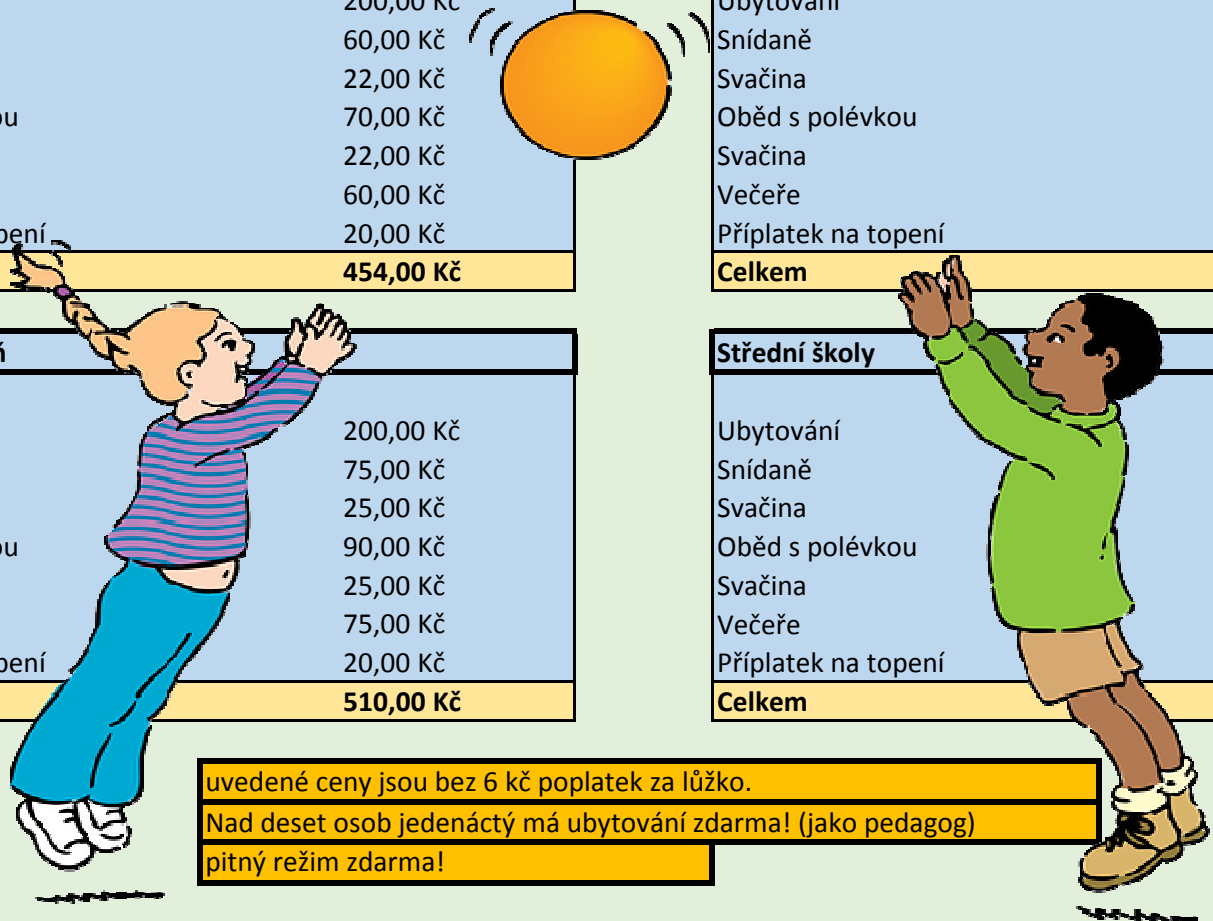

Levné školy v přírodě (v zimě) od Října do března 2019

Mateřská škola	
Ubytování	200,00 Kč
Snídaně	60,00 Kč
Svačina	22,00 Kč
Oběd s polévkou	70,00 Kč
Svačina	22,00 Kč
Večeře	60,00 Kč
Příplatek na topení	20,00 Kč
Celkem	454,00 Kč

Školy I. Stupeň	
Ubytování	200,00 Kč
Snídaně	60,00 Kč
Svačina	25,00 Kč
Oběd s polévkou	75,00 Kč
Svačina	25,00 Kč
Večeře	60,00 Kč
Příplatek na topení	20,00 Kč
Celkem	465,00 Kč

Školy II. Stupeň	
Ubytování	200,00 Kč
Snídaně	75,00 Kč
Svačina	25,00 Kč
Oběd s polévkou	90,00 Kč
Svačina	25,00 Kč
Večeře	75,00 Kč
Příplatek na topení	20,00 Kč
Celkem	510,00 Kč

Střední školy	
Ubytování	200,00 Kč
Snídaně	90,00 Kč
Svačina	25,00 Kč
Oběd s polévkou	100,00 Kč
Svačina	25,00 Kč
Večeře	90,00 Kč
Příplatek na topení	20,00 Kč
Celkem	550,00 Kč

uvedené ceny jsou bez 6 Kč poplatek za lůžko.
Nad deset osob jedenáctý má ubytování zdarma! (jako pedagog)
pitný režim zdarma!

Všechny uvedené ceny zahrnují DPH.